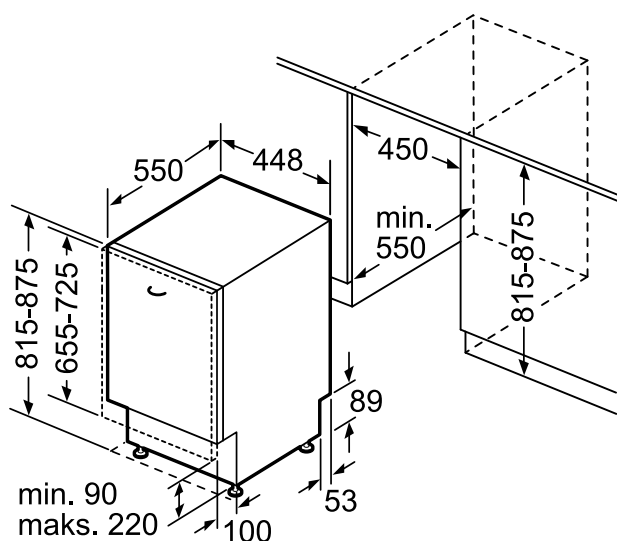

# Silence Plus Indaplovė, 45 cm pločio

Pilnai įmontuojama  
SPV 46MX00E

**BOSCH**

Invented for life

Matmenys, mm